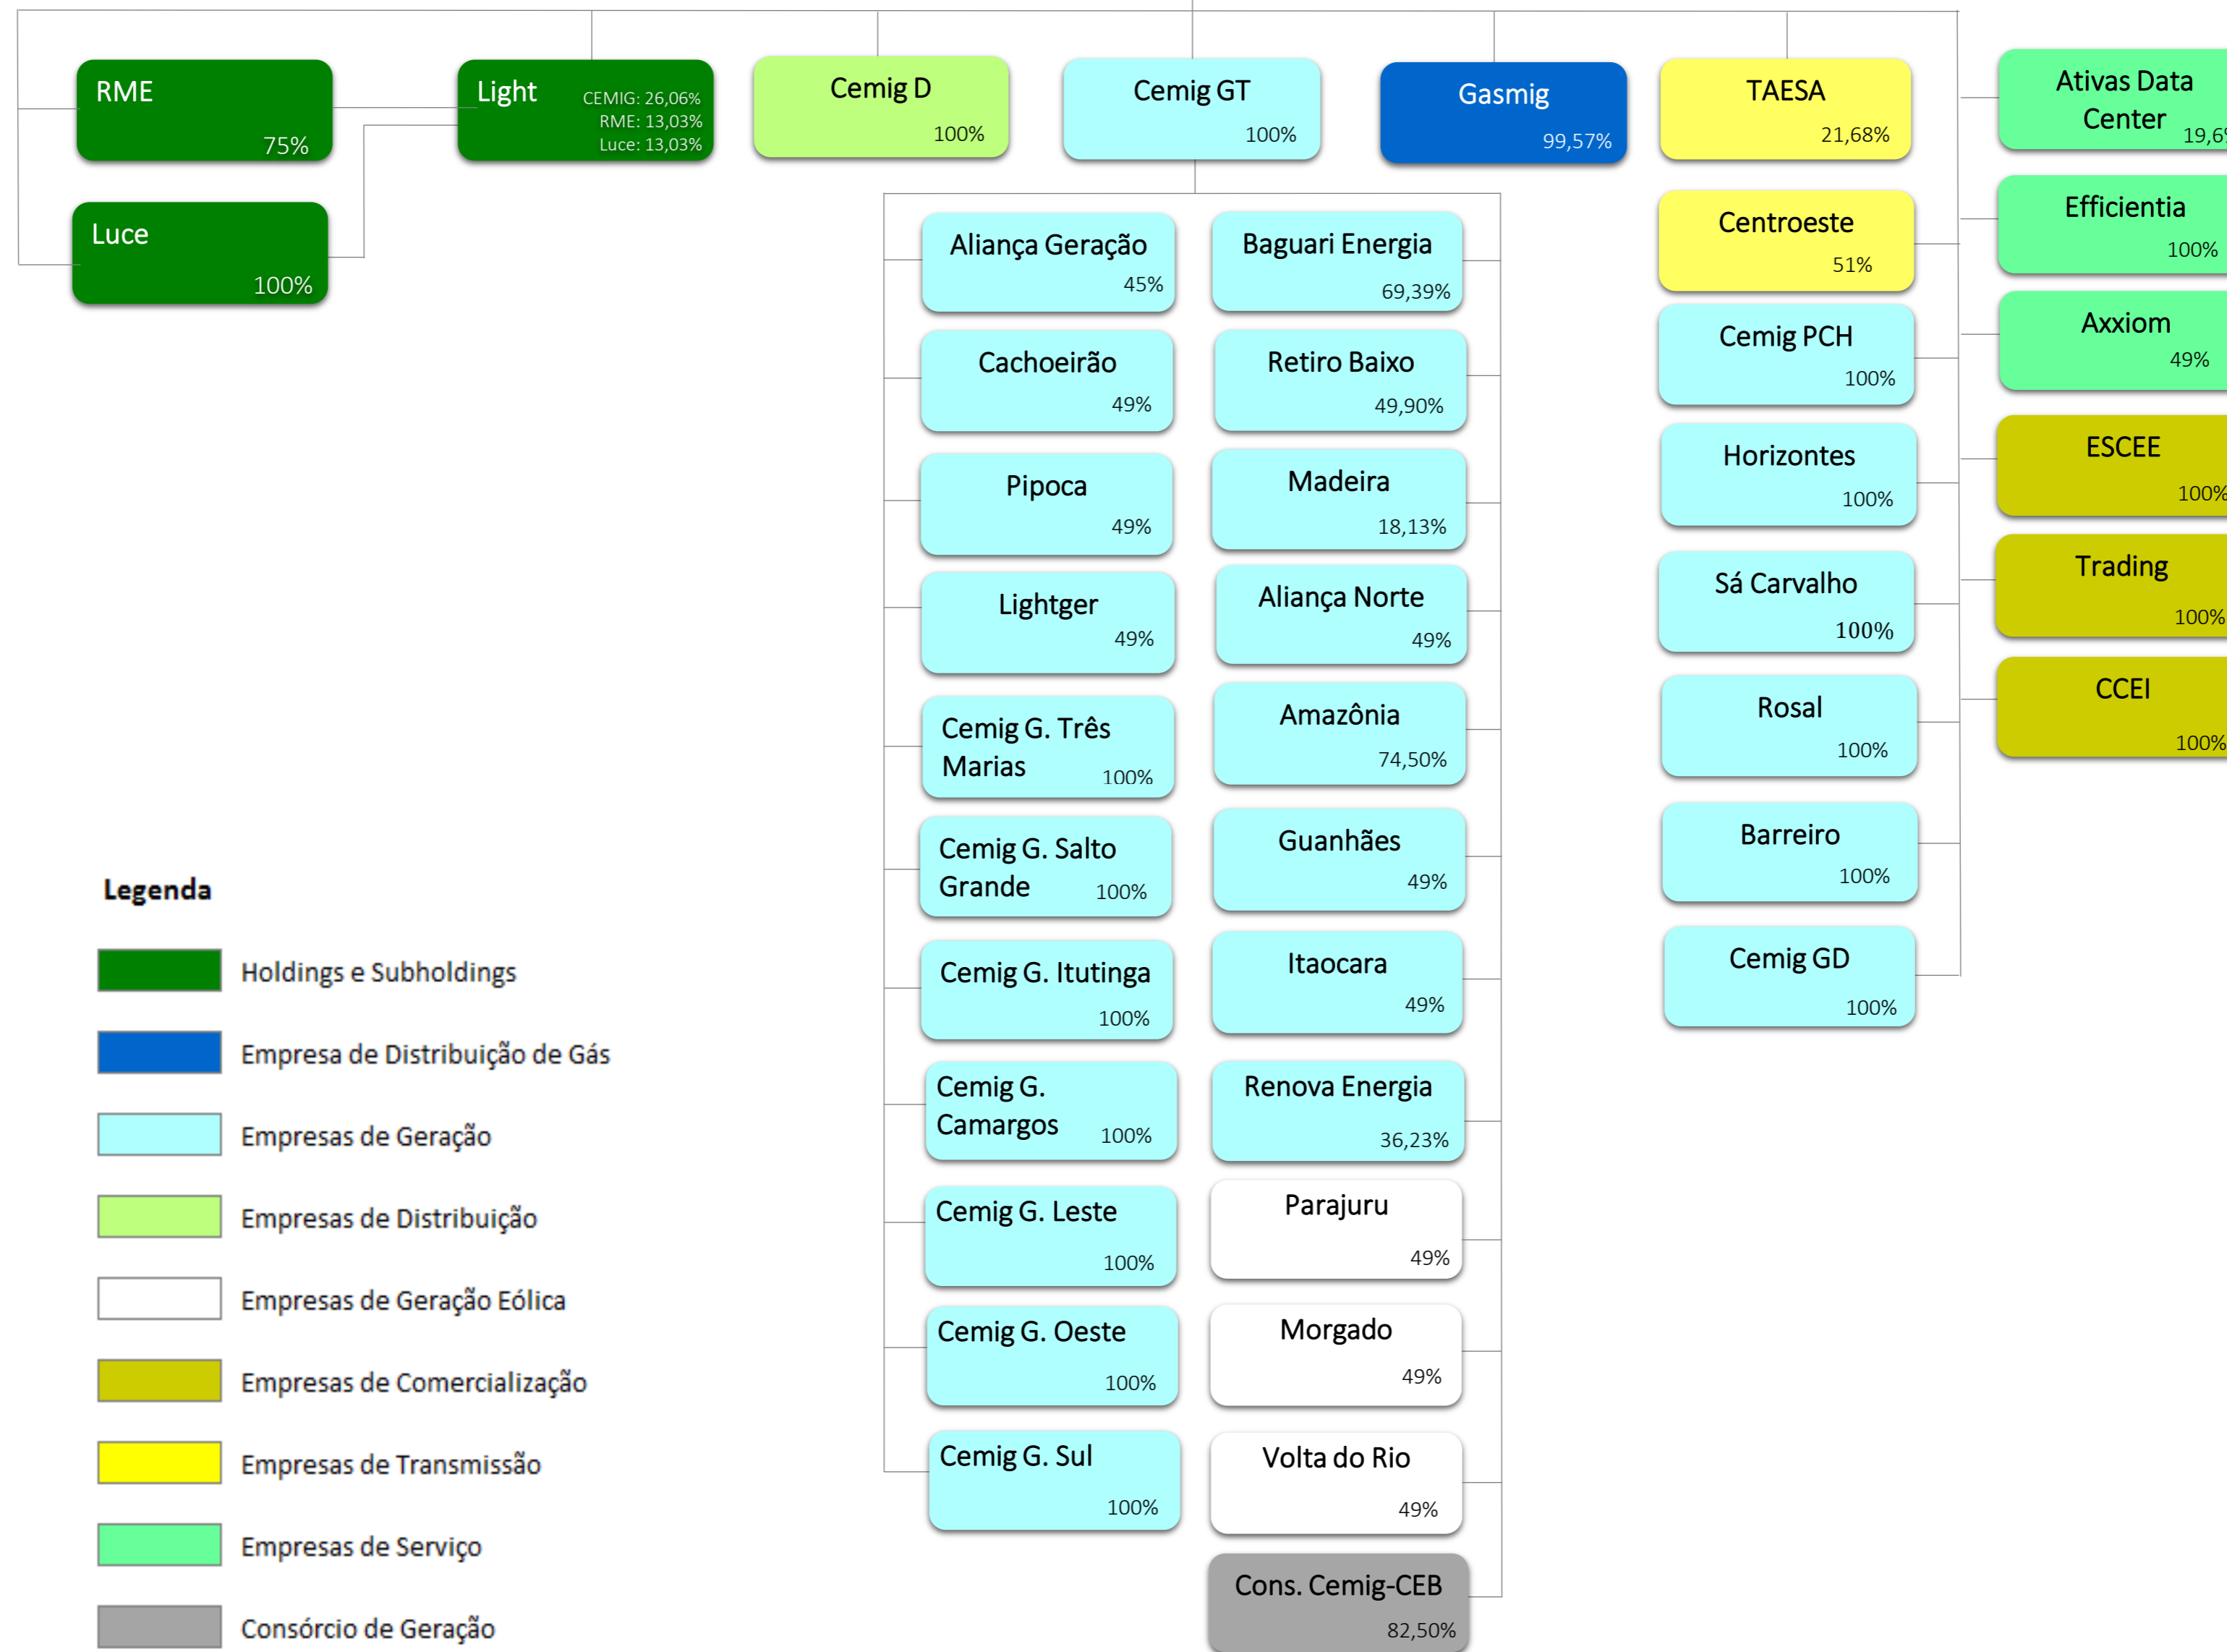

Companhia Energética de Minas Gerais

Posição em 30 de setembro de 2018

Legenda

- Holdings e Subholdings
- Empresa de Distribuição de Gás
- Empresas de Geração
- Empresas de Distribuição
- Empresas de Geração Eólica
- Empresas de Comercialização
- Empresas de Transmissão
- Empresas de Serviço
- Consórcio de Geração