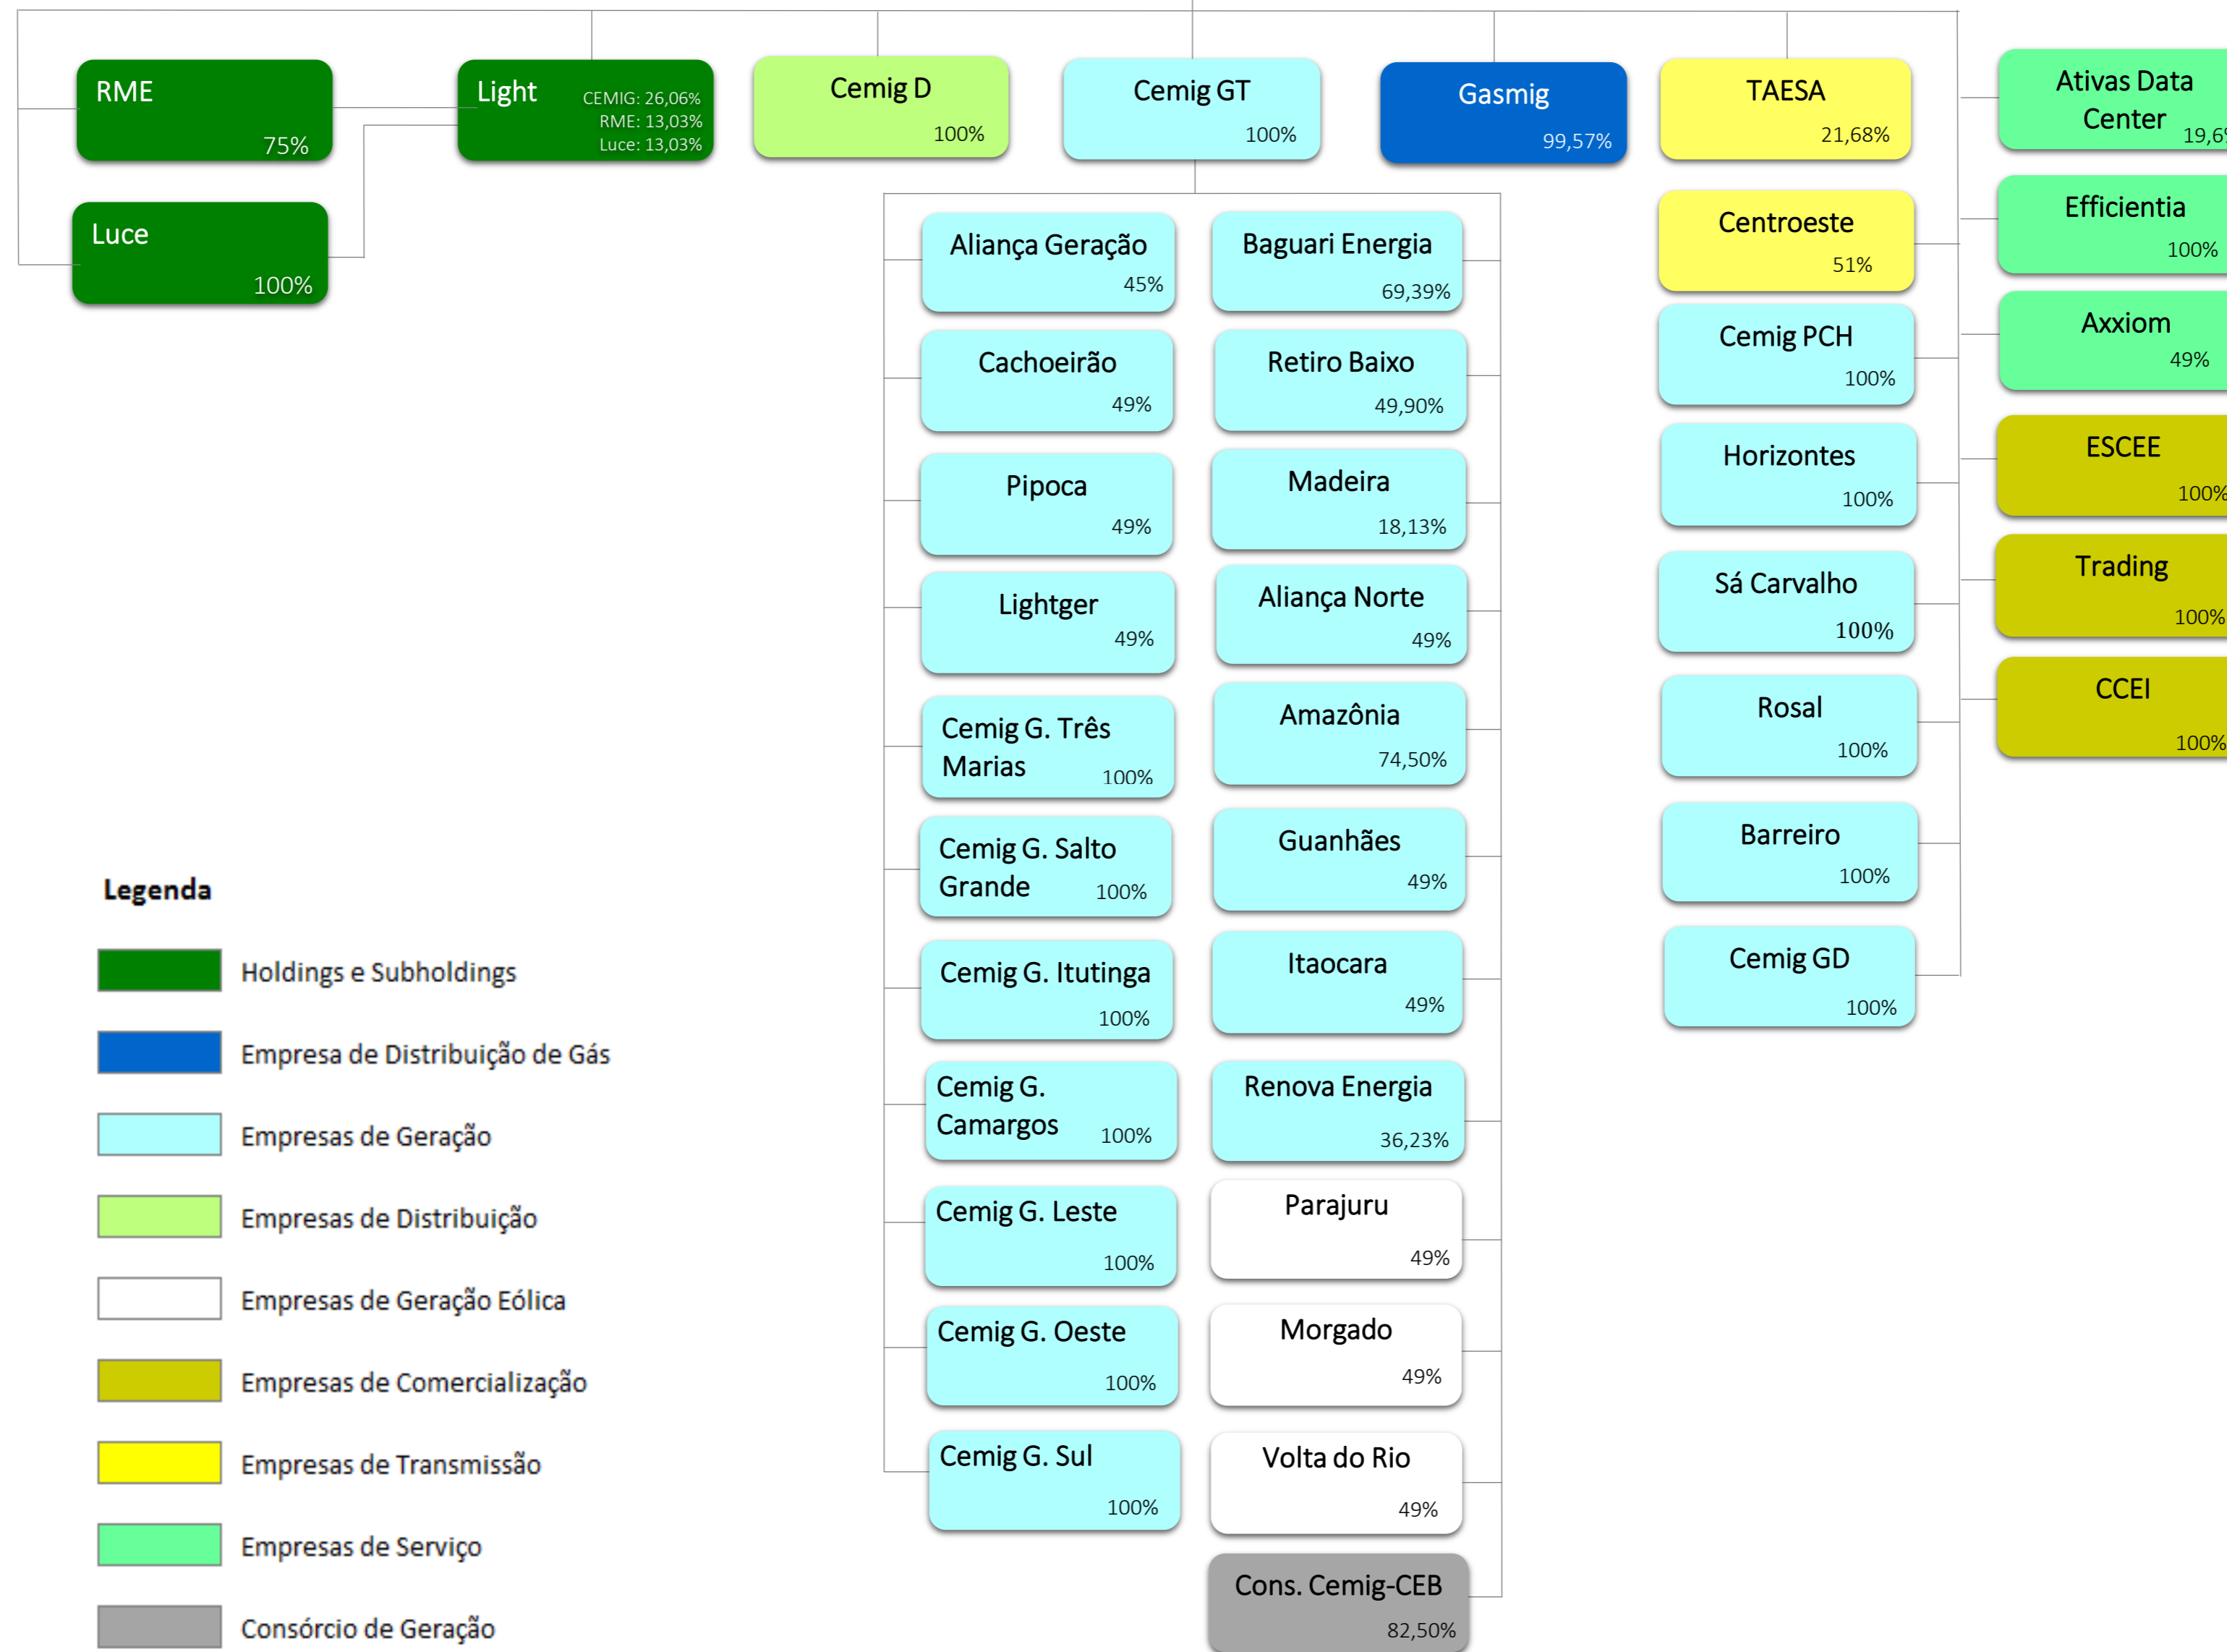

Companhia Energética de Minas Gerais

Posição em 31 de agosto de 2018

Legenda

- Holdings e Subholdings
- Empresa de Distribuição de Gás
- Empresas de Geração
- Empresas de Distribuição
- Empresas de Geração Eólica
- Empresas de Comercialização
- Empresas de Transmissão
- Empresas de Serviço
- Consórcio de Geração